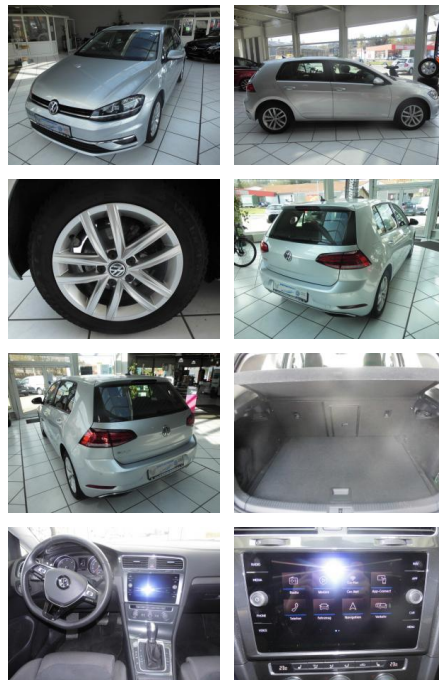

## Volkswagen Golf VII 1.6 TDI BMT Comfortline

RP00-DS2004-~~Angebot~~ **Beispiel**..

Erstzulassung:	Kilometer:	Farbe:	Leistung:	Kraftstoffart:
30.08.2018	60.616	silber	85 kW / 116 PS	Diesel

**PREIS**  
**17.970 €**