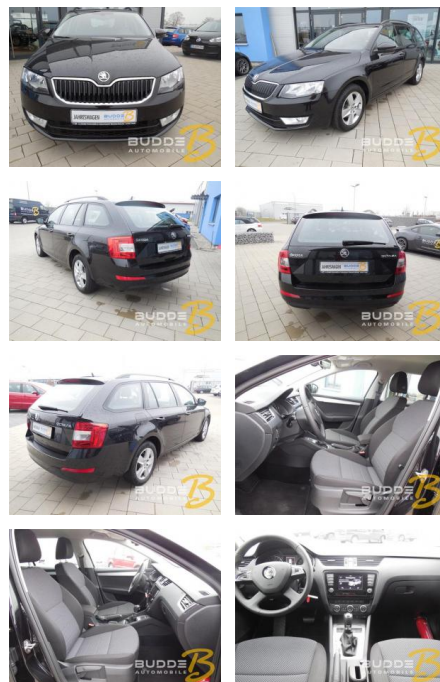

Skoda Octavia Combi 1.6 TDI DSG Ambition Navi

AV01-26942-00Angebotsnr.:

Erstzulassung:	Kilometer:	Farbe:	Leistung:	Kraftstoffart:
01.06.2014	9.666	Schwarz	77 kW / 105 PS	Diesel

PREIS	FINANZIERUNGSBEISPIEL
22.400 €	Laufzeit: 72 Monate Anzahlung: 25 % Basis-Finanzierung:* Mtl. Rate: Zielraten-Finanzierung:** 190 €

* Basisfinanzierung: Anzahlung: 5.600 Euro, Laufzeit: 72 Monate, Nettodarlehen: 16.800 Euro, Gesamtbetrag: 26.427 Euro, Zinssätze: 7.71% Sollz. (gebunden), 7.99% eff.
 ** Zielratenfinanzierung: Anzahlung: 5.600 Euro, Laufzeit: 72 Monate, Nettodarlehen: 16.800 Euro, Zielrate: 11.200 Euro, Gesamtbetrag: 27.993 Euro, Zinssätze: 7.71% Sollz. (gebunden), 7.99% eff.,
 Vermittlung für:
 Repräsentatives Beispiel gem. § 17 Abs. 4 PAngV. Diese Finanzierungsangebote sind Beispiele. Gerne ermitteln wir für Sie Ihr individuelles Angebot.

- el. Fensterheber vorne und hinten
- el. einstell-/beheiz- und anklappbare Außenspiegel
- Sitzheizung vorne
- Mittelarmlehne vorne
- Mittelarmlehne hinten
- Isofix (Kindersitzbefestigung)
- geteilte Rückbank
- Durchladeeinrichtung Aussenausstattung: Tagfahrlicht
- Nebelscheinwerfer
- Dachreling
- 16" Alufelgen
- Reifendruckkontrolle Sonstiges: 1. Hand
- Scheckheftgepflegt
- Unfallfrei
- Nichtraucherfahrzeug
- HERSTELLERFARBBEZEICHNUNG: Schwarz-metallic